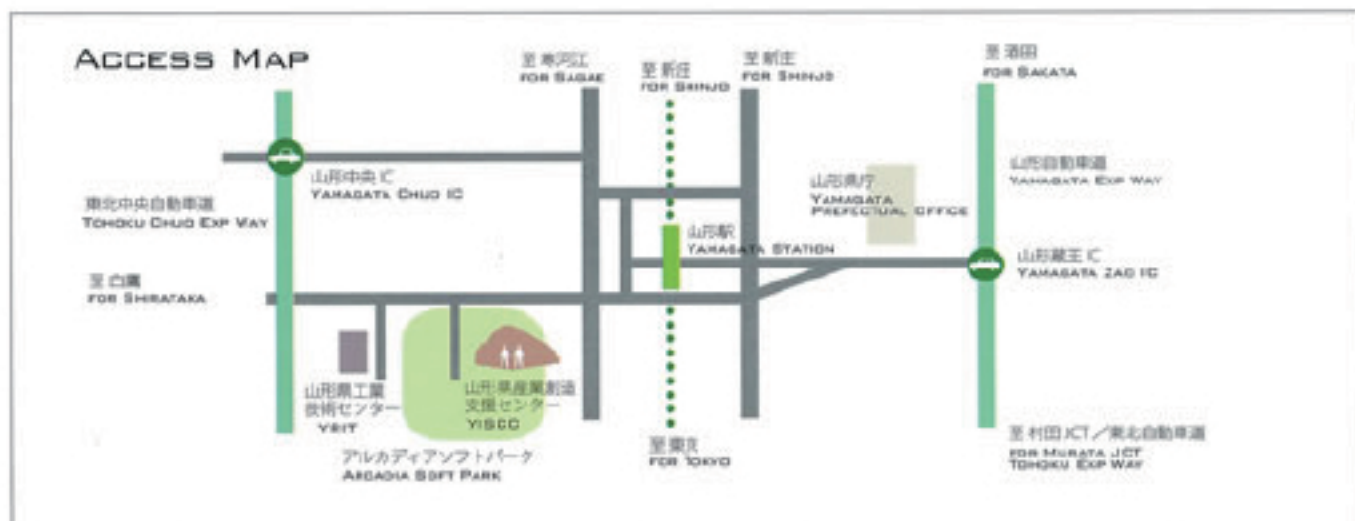

◆ 山形県産業創造支援センター ◆

● 交通アクセス

山形県産業創造支援センターは、アルカディアソフトパーク内に立地。

JR山形駅より約4km

東北中央自動車道山形中央ICより約4km

山形自動車道山形蔵王ICより約7km