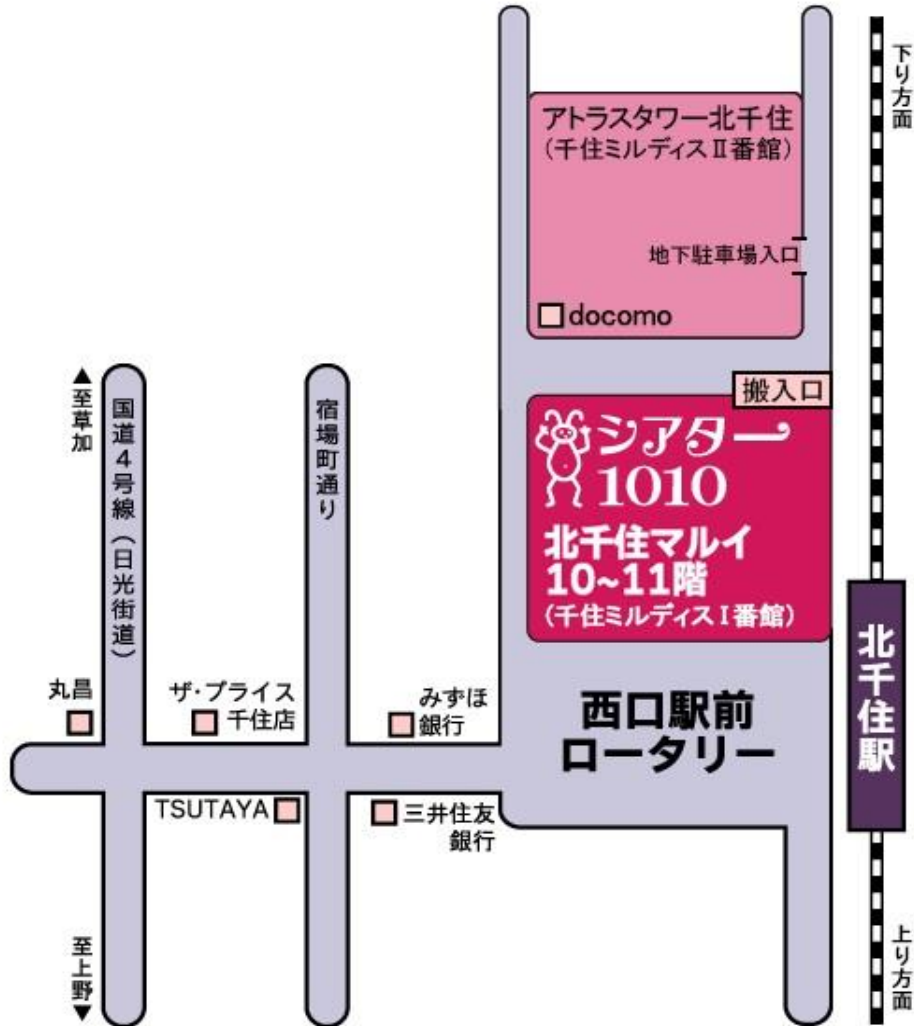

電車で
お越しの場合

※商業ビル内に位置するため、エレベーターが混みあいます。お越しの際は、お時間に余裕をもってお越しください。

シアター1010

〒120-0034 東京都足立区千住3-92 千住ミルデイスⅠ番館 10F
TEL. 03-5244-1010